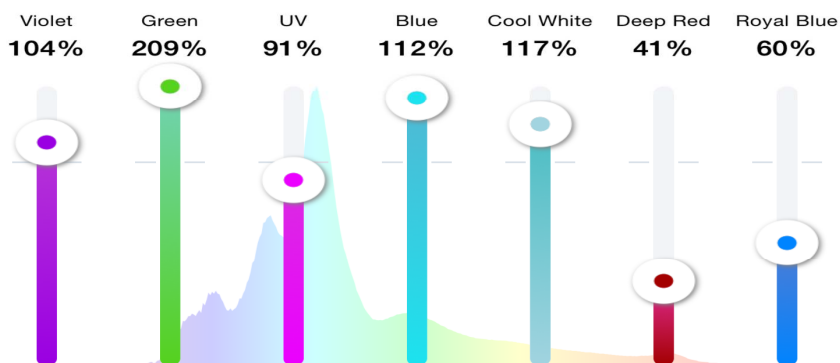

# Aqua Illumination Hydra TwentySix HD

Leistungsaufnahme bei 2 Modulen: 185 Watt

## Farbeinstellung:

Violett	104%
Green	209%
UV	91%
Blue	112%
Cool withe	117%
Deeo Red	41%
Royal Blue	60%

Back

Auto

Manual

## Messorte