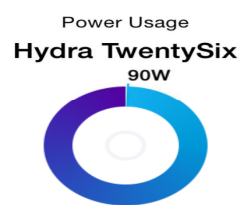

# Aqua Illumination Hydra TwentySix HD

Leistungsaufnahme bei 2 Modulen: 185 Watt

## Farbeinstellung:

Violett	104%
Green	209%
UV	91%
Blue	112%
Cool withe	117%
Deeo Red	41%
Royal Blue	60%

Back

Auto

Manual